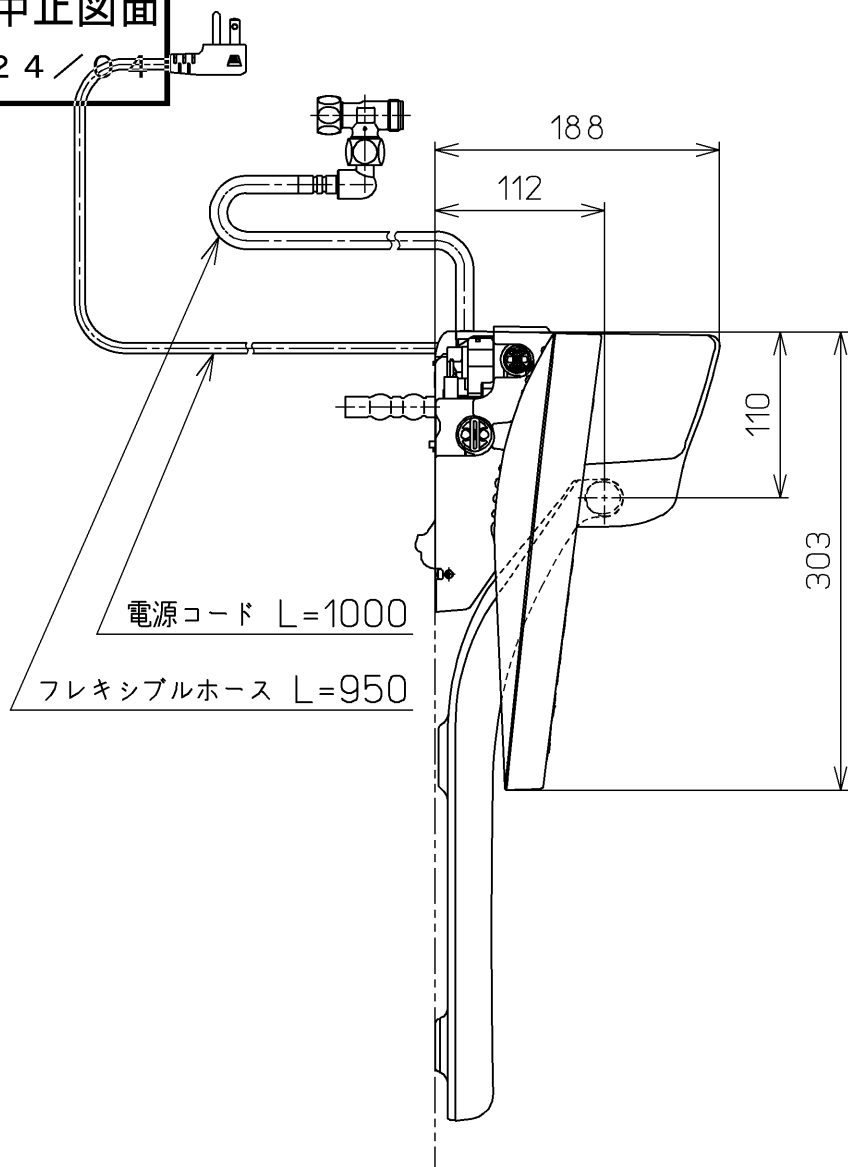

生産中止図面

2024 /

<特注仕様>

- 3Pプラグ(L形)としたもの。

<設置条件>

- 設備側元電源に高感度・高速形漏電しゃ断器を設置のこと。

*定格：AC100V-316W 50/60Hz

TOTO		⊕	単位 mm	名称
製図 奥村富	検図 松本涉 高田哲	日付 18-05-07	尺度 1 : 5	ウォシュレットP
備考 洗浄脱臭暖房便座 擬音装置付き 便ふたなし				品番 TCF585YRV18
				図番 TCF585YRV18_A0100
A3			ページNo.	1-1 (改)