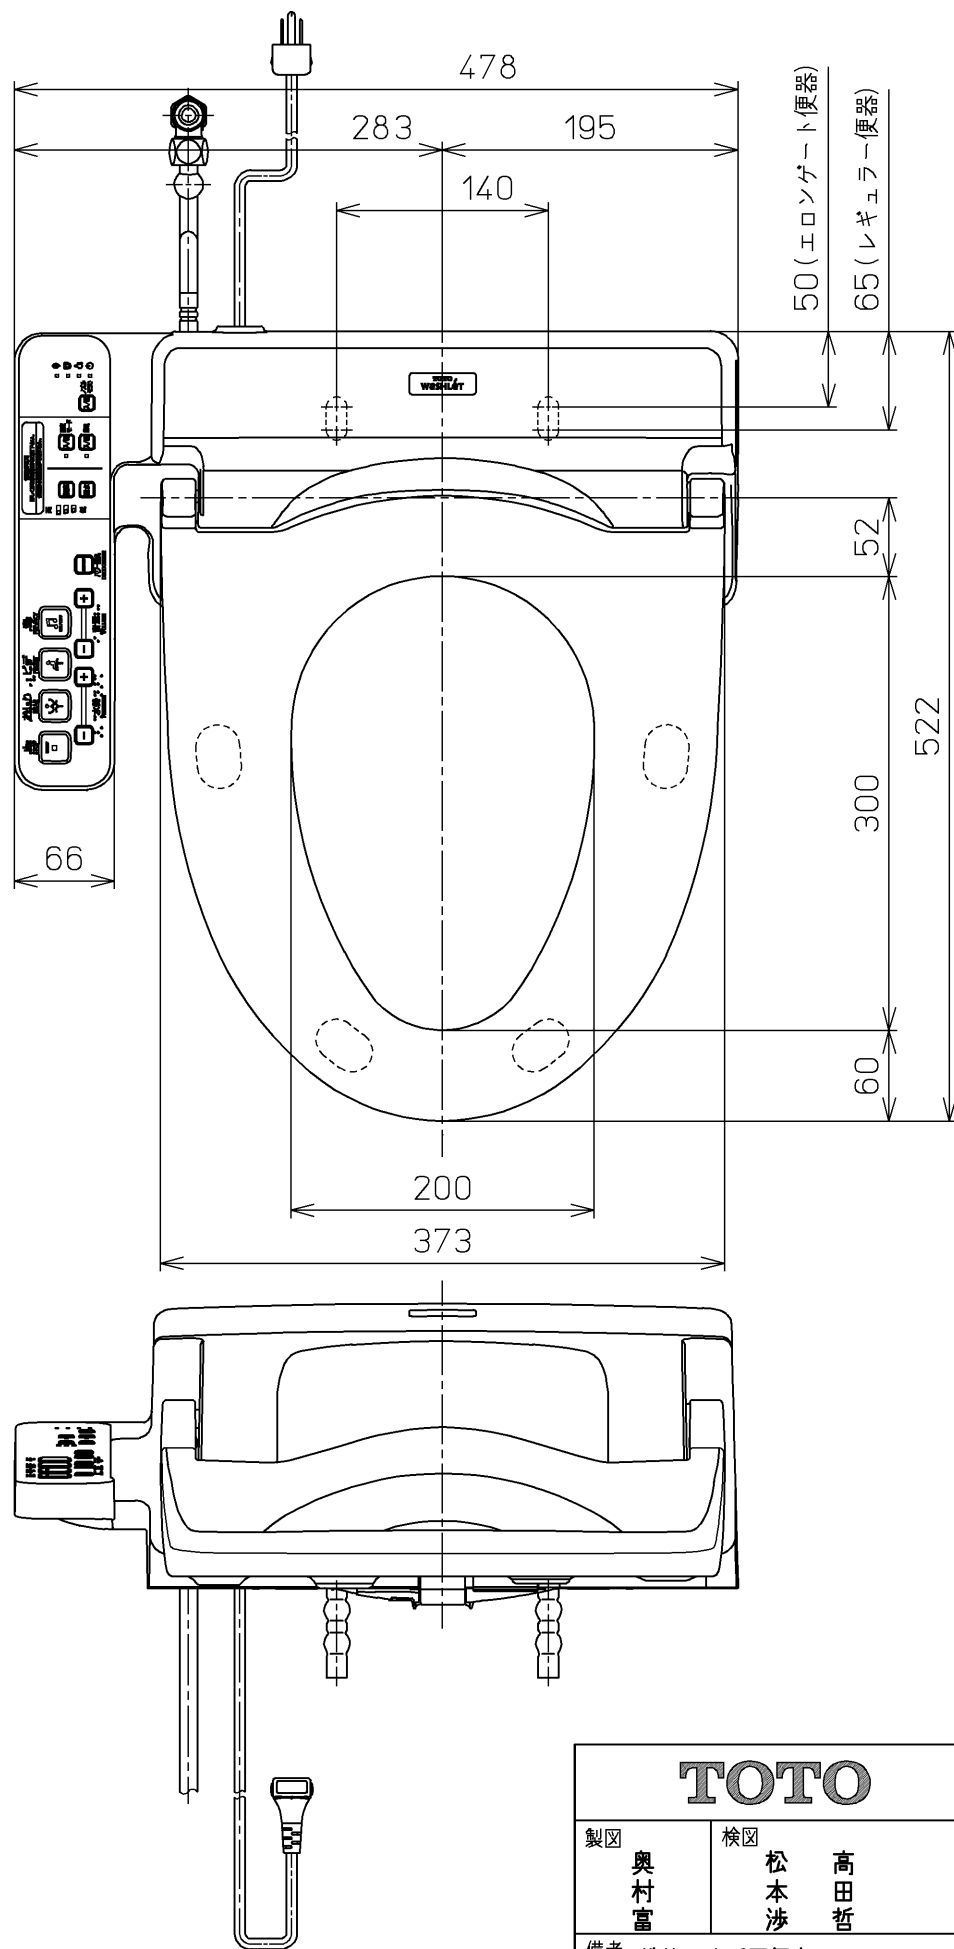

生産中止図面

2024 /

<特注仕様>

- 3Pプラグ(L形)としたもの。

<設置条件>

- 設備側元電源に高感度・高速形漏電しゃ断器を設置のこと。

*定格：AC100V-316W 50/60Hz

TOTO		⊕	単位 mm	名称
製図 奥村富	検図 松本涉 高田哲	日付 18-05-07	尺度 1 : 5	ウォシュレットP
備考 洗浄脱臭暖房便座 擬音装置付き 便ふたなし				品番 TCF585YRV18
				図番 TCF585YRV18_A0100
A3			ページNo.	1-1 (改)