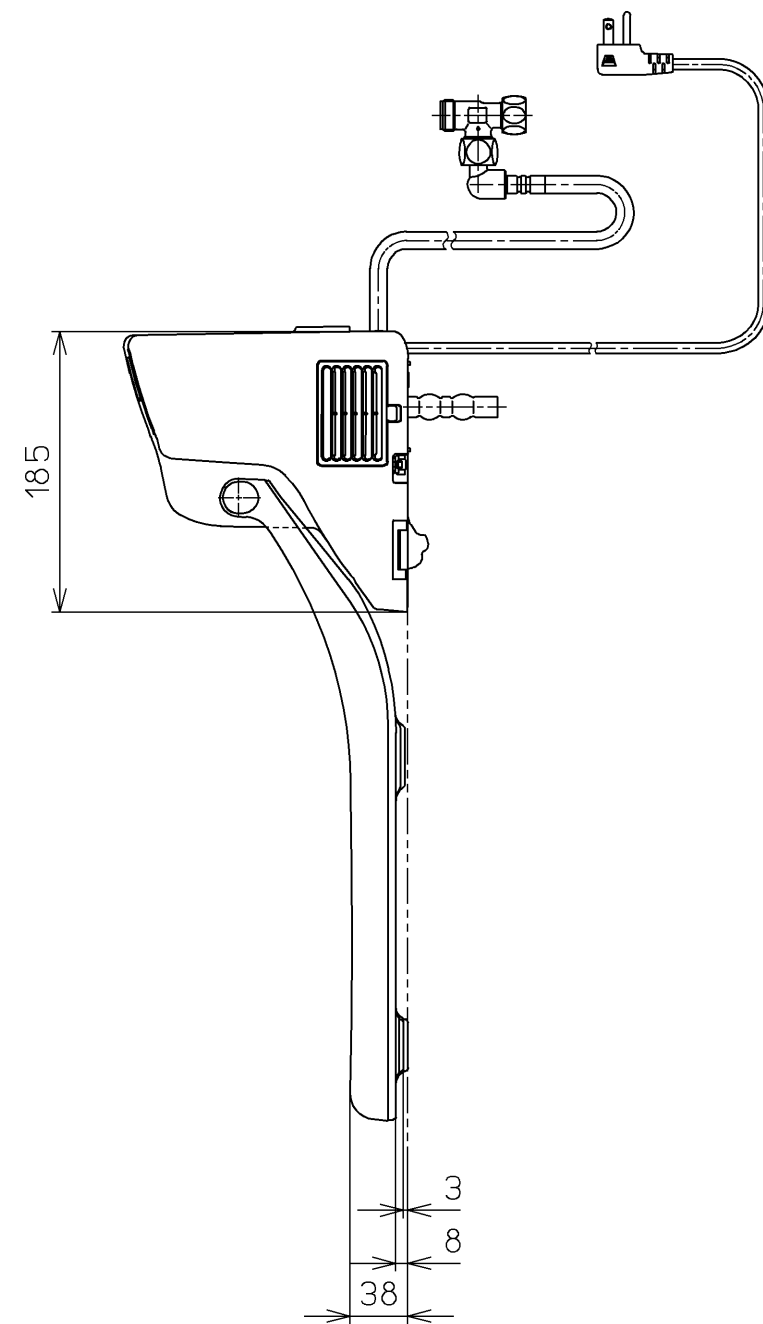

生産中止図面

2024 /

<特注仕様>

- 3Pプラグ(L形)としたもの。

<設置条件>

- 設備側元電源に高感度・高速形漏電しゃ断器を設置のこと。

*定格：AC100V-316W 50/60Hz

TOTO		⊕	単位 mm	名称
製図 奥村富	検図 松本涉 高田哲	日付 18-05-07	尺度 1 : 5	ウォシュレットP
備考 洗浄脱臭暖房便座 擬音装置付き 便ふたなし				品番 TCF585YRV18
				図番 TCF585YRV18_A0100
A3			ページNo.	1-1 (改)